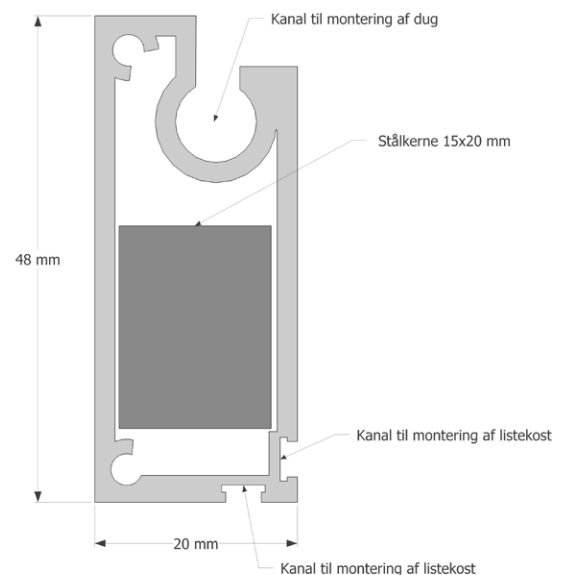

Flexi Wall 105

FlexiWall 105 er en fleksibel væg som er egnet til montering sammen med FlexPergola, terrasseoverdækning, mm. Dugen fremstilles med eller uden vindue. Åbnes og lukkes med trådløs Somfy motor og fjernbetjening. Dugen er i sideskinnerne fastlåst med patenteret zipper (lynlås) system. Bundskinnen lukker delvist ind i kassetten. Denne har ekstra ballast i form af indvendig galvaniseret stålprofil.

FlexiWall 105 anbefales ikke i større dimensioner til steder som er udsat for kraftig vind. Der vil være risiko for at dugen og lynlåsen bliver beskadiget.

KASSETTE

SIDEPROFIL

BUNDSKINNE

DUG FARVER, Serge 1%

Vægt 610 gr/m²
Tykkelse 0,50 mm
Brudstyrke 180 kg/m²
Trækstyrke 7 kg/mm
Driftstemperatur -22 til 66 grader celsius
Hårdhed 2 s
Rullebredde 1.400 mm (effektiv bredde 1.340 mm)

RAL FARVE PÅ ALU. DELE

HVID RAL9010