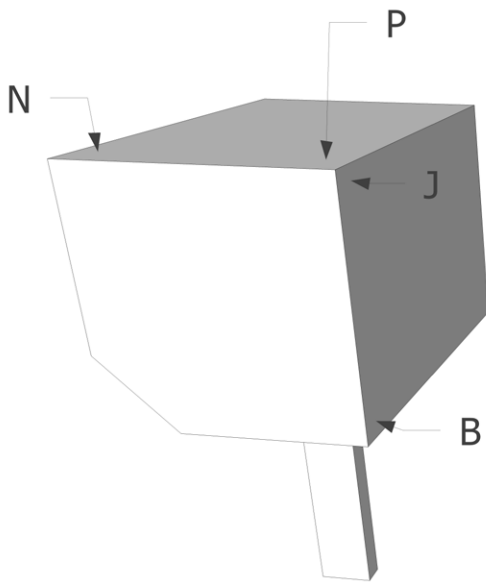

Flexi Wall 105

FlexiWall 105 er en fleksibel væg som er egnet til montering sammen med FlexPergola, terrasseoverdækning, mm. Dugen fremstilles med eller uden vindue. Åbnes og lukkes med trådløs Somfy motor og fjernbetjening. Dugen er i sideskinnerne fastlåst med patenteret zipper (lynlås) system. Bundskinnen lukker delvist ind i kassetten. Denne har ekstra ballast i form af indvendig galvaniseret stålprofil.

SOMFY TRÅDLØS STYRING

1 kanal

5 kanal

16 kanal

1 kanal vægkontakt

HVOR SKAL KABELT FRA MOTOREN FØRES UD AF KASSETTEN ?

BESTILLING

Bredde: _____ mm.