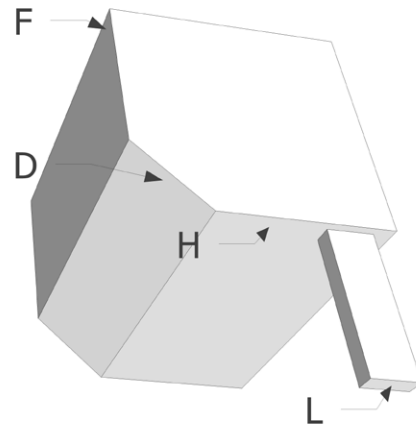

Flexi Wall 105

FlexiWall 105 er en fleksibel væg som er egnet til montering sammen med FlexPergola, terrasseoverdækning, mm. Dugen fremstilles med eller uden vindue. Åbnes og lukkes med trådløs Somfy motor og fjernbetjening. Dugen er i sideskinnerne fastlåst med patenteret zipper (lynlås) system. Bundskinnen lukker delvist ind i kassetten. Denne har ekstra ballast i form af indvendig galvaniseret stålprofil.

SOMFY TRÅDLØS STYRING

1 kanal

5 kanal

16 kanal

1 kanal vægkontakt

HVOR SKAL KABELT FRA MOTOREN FØRES UD AF KASSETTEN ?

BESTILLING

Bredde: _____ mm.