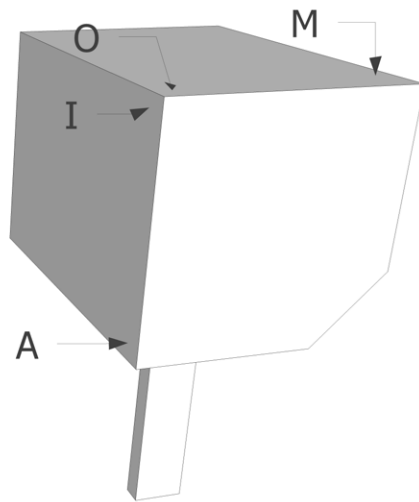

SOMFY TRÅDLØS STYRING

1 kanal

5 kanal

16 kanal

1 kanal vægkontakt

HVOR SKAL KABELT FRA MOTOREN FØRES UD AF KASSETTEN ?

BESTILLING

Bredde: _____ mm.