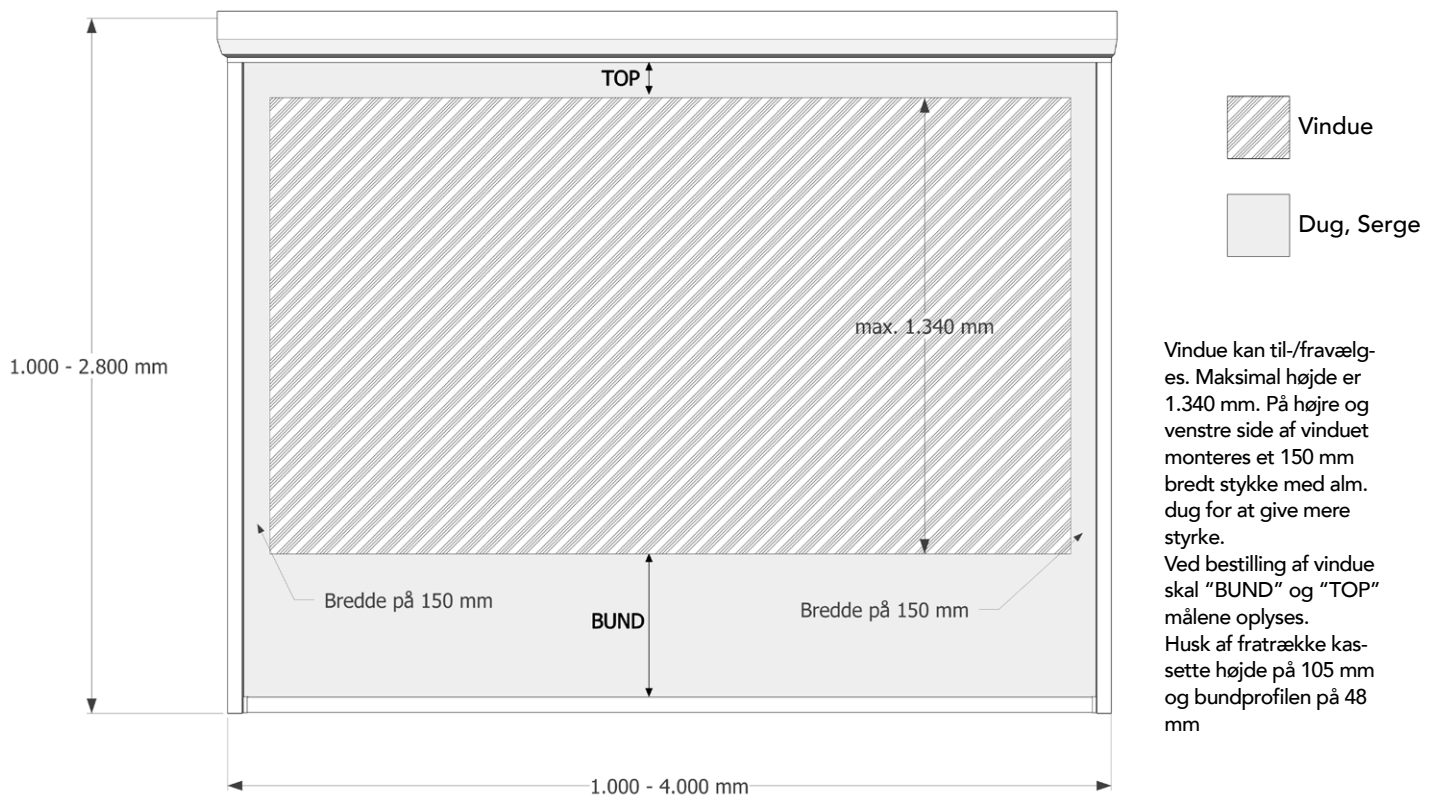

Flexi Wall 105

FlexiWall 105 er en fleksibel væg som er egnet til montering sammen med FlexPergola, terrasseoverdækning, mm. Dugen fremstilles med eller uden vindue. Åbnes og lukkes med trådløs Somfy motor og fjernbetjening. Dugen er i sideskinnerne fastlåst med patenteret zipper (lynlås) system. Bundskinnen lukker delvist ind i kassetten. Denne har ekstra ballast i form af indvendig galvaniseret stålprofil.

FlexiWall 105 anbefales ikke i større dimensioner til steder som er udsat for kraftig vind. Der vil være risiko for at dugen og lynlåsen bliver beskadiget.

KASSETTE

SIDEPROFIL

BUNDSKINNE

DUG FARVER, Serge 1%

Vægt 610 gr/m²
Tykkelse 0,50 mm
Brudstyrke 180 kg/m²
Trækstyrke 7 kg/mm
Driftstemperatur -22 til 66 grader celsius
Hårdhed 2 s
Rullebredde 1.400 mm (effektiv bredde 1.340 mm)

RAL FARVE PÅ ALU. DELE

HVID RAL9010