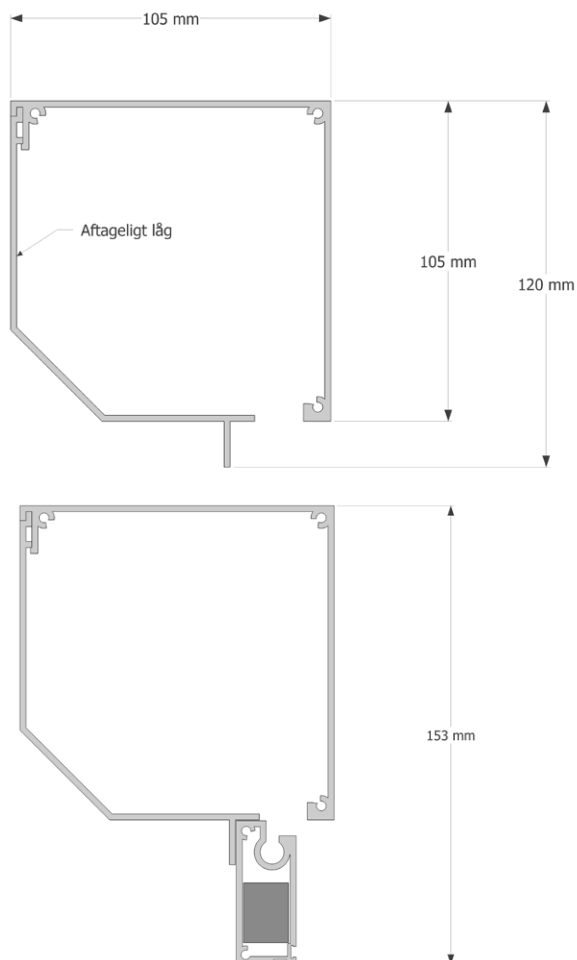

Flexi Wall 105

FlexiWall 105 er en fleksibel væg som er egnet til montering sammen med FlexPergola, terrasseoverdækning, mm. Dugen fremstilles med eller uden vindue. Åbnes og lukkes med trådløs Somfy motor og fjernbetjening. Dugen er i sideskinnerne fastlåst med patenteret zipper (lynlås) system. Bundskinnen lukker delvist ind i kassetten. Denne har ekstra ballast i form af indvendig galvaniseret stålprofil.

FlexiWall 105 anbefales ikke i større dimensioner til steder som er udsat for kraftig vind. Der vil være risiko for at dugen og lynlåsen bliver beskadiget.

KASSETTE

SIDEPROFIL

BUNDSKINNE

DUG FARVER, Serge 1%

Vægt 610 gr/m²
Tykkelse 0,50 mm
Brudstyrke 180 kg/m²
Trækstyrke 7 kg/mm
Driftstemperatur -22 til 66 grader celsius
Hårdhed 2 s
Rullebredde 1.400 mm (effektiv bredde 1.340 mm)

RAL FARVE PÅ ALU. DELE

HVID RAL9010

SOMFY TRÅDLØS STYRING

1 kanal

5 kanal

16 kanal

1 kanal vægkontakt

HVOR SKAL KABELT FRA MOTOREN FØRES UD AF KASSETTEN ?

BESTILLING

Bredde: _____ mm.