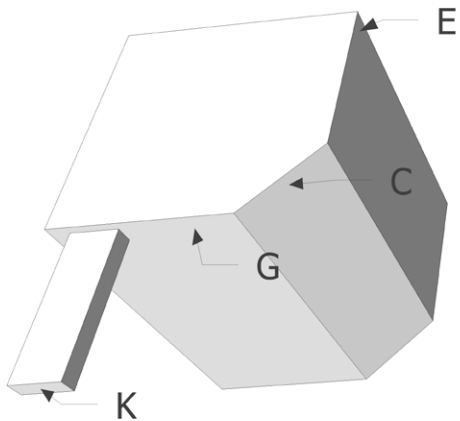

Flexi Wall 105

FlexiWall 105 er en fleksibel væg som er egnet til montering sammen med FlexPergola, terrasseoverdækning, mm. Dugen fremstilles med eller uden vindue. Åbnes og lukkes med trådløs Somfy motor og fjernbetjening. Dugen er i sideskinnerne fastlåst med patenteret zipper (lynlås) system. Bundskinnen lukker delvist ind i kassetten. Denne har ekstra ballast i form af indvendig galvaniseret stålprofil.

FlexiWall 105 anbefales ikke i større dimensioner til steder som er udsat for kraftig vind. Der vil være risiko for at dugen og lynlåsen bliver beskadiget.

KASSETTE

SIDEPROFIL

BUNDSKINNE

DUG FARVER, Serge 1%

SOMFY TRÅDLØS STYRING

1 kanal

5 kanal

16 kanal

1 kanal vægkontakt

HVOR SKAL KABELT FRA MOTOREN FØRES UD AF KASSETTEN ?

BESTILLING

Bredde: _____ mm.