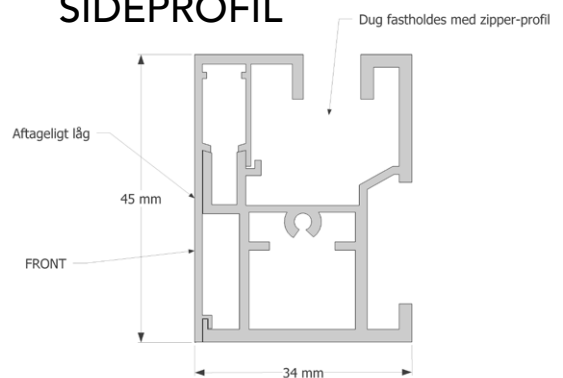

Flexi Wall 105

FlexiWall 105 er en fleksibel væg som er egnet til montering sammen med FlexPergola, terrasseoverdækning, mm. Dugen fremstilles med eller uden vindue. Åbnes og lukkes med trådløs Somfy motor og fjernbetjening. Dugen er i sideskinnerne fastlåst med patenteret zipper (lynlås) system. Bundskinnen lukker delvist ind i kassetten. Denne har ekstra ballast i form af indvendig galvaniseret stålprofil.

FlexiWall 105 anbefales ikke i større dimensioner til steder som er udsat for kraftig vind. Der vil være risiko for at dugen og lynlåsen bliver beskadiget.

KASSETTE

SIDEPROFIL

BUNDSKINNE

DUG FARVER, Serge 1%