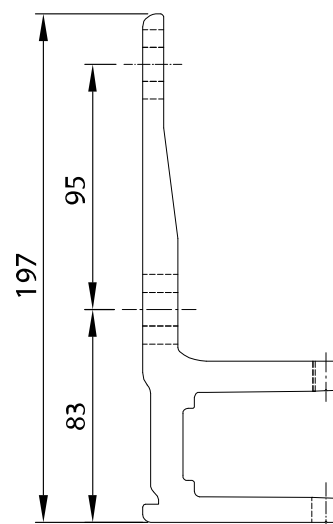

Standard RAL farver

HVID RAL9016

LYSEGRÅ RAL9006

Alle aluminiumsdele er pulverlakeret

Specielle RAL farver kan fremstilles mod pristillæg

Beskrivelse

Bærerør fremstillet i stål med dimensionen 40x40x2,5 mm

Fald kan indstilles mellem 5-40 grader

Dugvalse fremstillet i stål med dia. 85 mm

Frontprofil fremstillet i aluminium med dia. 60 mm

Dimensioner

2 arme 2.000 > 6.500 mm

3 arme 6.501 > 7.000 mm

Minimums bredder

| Udfald | Mindste bredde med 2 markisearme | Mindste bredde med 3 markisearme |
|--------|----------------------------------|----------------------------------|
| 1.500 | 2.000 | 2.970 |
| 2.000 | 2.500 | 3.920 |
| 2.500 | 3.200 | 4.670 |
| 3.000 | 3.700 | 5.420 |
| 3.500 | 4.200 | 6.170 |
| 4.000 | 4.700 | 6.920 |

Udfald

1.500 mm, 2.000 mm, 2.500 mm, 3.000 mm, 3.500 mm
4.000 mm

Snittegning - standard

Snittegning - med beskyttelsestag

Monteringsbeslag

Størrelse på dugen

Bredde på dugen = markise bredde -110 mm

Udfald på dugen = markise udfald +250 mm

Beslag til loft montering

Monteringsplade 1 x 80 mm

Monteringsplade 2 x 80 mm

Beslag til montering på spær

Spær beslag - VENSTRE Spær beslag - HØJRE

Placering af monteringsbeslag

| Breite in mm | | 2000 | 2500 | 3000 | 3500 | 4000 | 4500 | 5000 | 5500 | 6000 | 6500 | 7000 | |
|-----------------|------|------|------|------|------|------|------|------|------|------|------|------|---|
| Ausfall in mm | 1500 | A | 101* | 340 | 340 | 390 | 390 | 390 | 390 | 540 | 540 | 390 | |
| | 2000 | A | - | 101* | 200 | 390 | 390 | 390 | 390 | 540 | 540 | 390 | |
| | 2500 | A | - | - | - | 200 | 390 | 390 | 390 | 540 | 540 | 390 | |
| | 3000 | A | - | - | - | - | 200 | 390 | 390 | 540 | 540 | 390 | |
| | 3500 | A | - | - | - | - | - | 200 | 390 | 540 | 540 | 390 | |
| | 4000 | A | - | - | - | - | - | - | 200 | 390 | 540 | 200 | |
| Anzahl Konsolen | | | 2 | 2 | 2 | 2 | 3 | 3/5 | 3/5 | 3/5 | 3/5 | 5/7 | 7 |