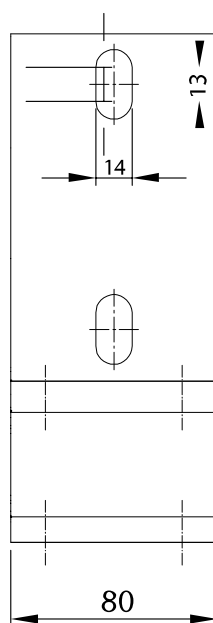

Standard RAL farver

HVID RAL9016

LYSEGRÅ RAL9006

Alle aluminiumsdele er pulverlakeret

Specielle RAL farver kan fremstilles mod pristillæg

Beskrivelse

Bærerør fremstillet i stål med dimensionen 40x40x2,5 mm

Fald kan indstilles mellem 5-40 grader

Dugvalse fremstillet i stål med dia. 85 mm

Frontprofil fremstillet i aluminium med dia. 60 mm

Dimensioner

2 arme 2.000 > 6.500 mm

3 arme 6.501 > 7.000 mm

Minimums bredder

| Udfald | Mindste bredde med 2 markisearme | Mindste bredde med 3 markisearme |
|--------|----------------------------------|----------------------------------|
| 1.500 | 2.000 | 2.970 |
| 2.000 | 2.500 | 3.920 |
| 2.500 | 3.200 | 4.670 |
| 3.000 | 3.700 | 5.420 |
| 3.500 | 4.200 | 6.170 |
| 4.000 | 4.700 | 6.920 |

Udfald

1.500 mm, 2.000 mm, 2.500 mm, 3.000 mm, 3.500 mm
4.000 mm

Snittegning - standard

Snittegning - med beskyttelsestag

Monteringsbeslag

Størrelse på dugen

Bredde på dugen = markise bredde -110 mm

Udfald på dugen = markise udfald +250 mm

Beslag til loft montering

Monteringsplade 1 x 80 mm

Monteringsplade 2 x 80 mm

Beslag til montering på spær

Spær beslag - VENSTRE Spær beslag - HØJRE

Placering af monteringsbeslag

| Breite in mm | | 2000 | 2500 | 3000 | 3500 | 4000 | 4500 | 5000 | 5500 | 6000 | 6500 | 7000 | |
|-----------------|------|------|------|------|------|------|------|------|------|------|------|------|---|
| Ausfall in mm | 1500 | A | 101* | 340 | 340 | 390 | 390 | 390 | 390 | 540 | 540 | 390 | |
| | 2000 | A | - | 101* | 200 | 390 | 390 | 390 | 390 | 540 | 540 | 390 | |
| | 2500 | A | - | - | - | 200 | 390 | 390 | 390 | 540 | 540 | 390 | |
| | 3000 | A | - | - | - | - | 200 | 390 | 390 | 540 | 540 | 390 | |
| | 3500 | A | - | - | - | - | - | 200 | 390 | 540 | 540 | 390 | |
| | 4000 | A | - | - | - | - | - | - | 200 | 390 | 540 | 200 | |
| Anzahl Konsolen | | | 2 | 2 | 2 | 2 | 3 | 3/5 | 3/5 | 3/5 | 3/5 | 5/7 | 7 |