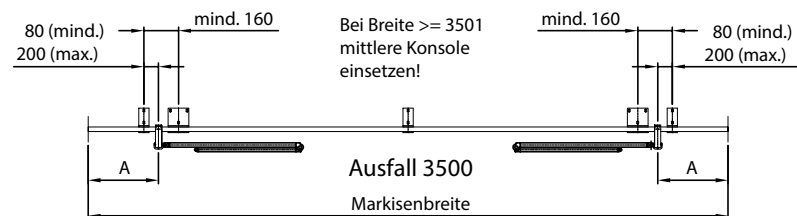

Dugvalse fremstillet i stål med dia. 85 mm

Frontprofil fremstillet i aluminium med dia. 60 mm

Dimensioner

2 arme 2.000 > 6.500 mm

3 arme 6.501 > 7.000 mm

Minimums bredder

| Udfald | Mindste bredde med 2 markisearme | Mindste bredde med 3 markisearme |
|--------|----------------------------------|----------------------------------|
| 1.500 | 2.000 | 2.970 |
| 2.000 | 2.500 | 3.920 |
| 2.500 | 3.200 | 4.670 |
| 3.000 | 3.700 | 5.420 |
| 3.500 | 4.200 | 6.170 |
| 4.000 | 4.700 | 6.920 |

Udfald

1.500 mm, 2.000 mm, 2.500 mm, 3.000 mm, 3.500 mm
4.000 mm

Snittegning - standard

Snittegning - med beskyttelsestag

Monteringsbeslag

Størrelse på dugen

Bredde på dugen = markise bredde -110 mm

Udfald på dugen = markise udfald +250 mm

Beslag til loft montering

Monteringsplade 1 x 80 mm

Monteringsplade 2 x 80 mm

Beslag til montering på spær

Spær beslag - VENSTRE Spær beslag - HØJRE

Placering af monteringsbeslag

| Breite in mm | | 2000 | 2500 | 3000 | 3500 | 4000 | 4500 | 5000 | 5500 | 6000 | 6500 | 7000 | |
|-----------------|------|------|------|------|------|------|------|------|------|------|------|------|---|
| Ausfall in mm | 1500 | A | 101* | 340 | 340 | 390 | 390 | 390 | 390 | 540 | 540 | 390 | |
| | 2000 | A | - | 101* | 200 | 390 | 390 | 390 | 390 | 540 | 540 | 390 | |
| | 2500 | A | - | - | - | 200 | 390 | 390 | 390 | 540 | 540 | 390 | |
| | 3000 | A | - | - | - | - | 200 | 390 | 390 | 540 | 540 | 390 | |
| | 3500 | A | - | - | - | - | - | 200 | 390 | 540 | 540 | 390 | |
| | 4000 | A | - | - | - | - | - | - | 200 | 390 | 540 | 200 | |
| Anzahl Konsolen | | | 2 | 2 | 2 | 2 | 3 | 3/5 | 3/5 | 3/5 | 3/5 | 5/7 | 7 |