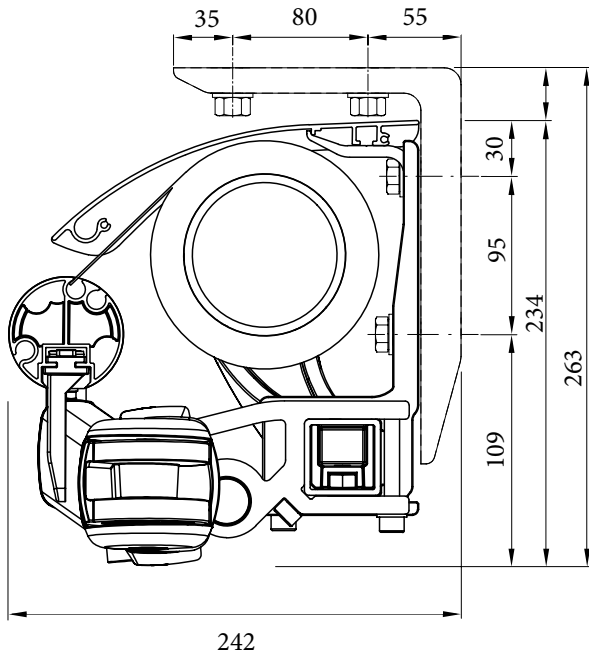

Standard RAL farver

HVID RAL9016

LYSEGRÅ RAL9006

Alle aluminiumsdele er pulverlakeret

Specielle RAL farver kan fremstilles mod pristillæg

Beskrivelse

Bærerør fremstillet i stål med dimensionen 40x40x2,5 mm

Fald kan indstilles mellem 5-40 grader

Dugvalse fremstillet i stål med dia. 85 mm

Frontprofil fremstillet i aluminium med dia. 60 mm

Dimensioner

2 arme 2.000 > 6.500 mm

3 arme 6.501 > 7.000 mm

Minimums bredder

| Udfald | Mindste bredde med 2 markisearme | Mindste bredde med 3 markisearme |
|--------|----------------------------------|----------------------------------|
| 1.500 | 2.000 | 2.970 |
| 2.000 | 2.500 | 3.920 |
| 2.500 | 3.200 | 4.670 |
| 3.000 | 3.700 | 5.420 |
| 3.500 | 4.200 | 6.170 |
| 4.000 | 4.700 | 6.920 |

Udfald

1.500 mm, 2.000 mm, 2.500 mm, 3.000 mm, 3.500 mm
4.000 mm

Snittegning - standard

Snittegning - med beskyttelsestag

Monteringsbeslag

Størrelse på dugen

Bredde på dugen = markise bredde -110 mm

Udfald på dugen = markise udfald +250 mm

Beslag til loft montering

Monteringsplade 1 x 80 mm

Monteringsplade 2 x 80 mm

Beslag til montering på spær

Spær beslag - VENSTRE Spær beslag - HØJRE

Placering af monteringsbeslag

| Breite in mm | | 2000 | 2500 | 3000 | 3500 | 4000 | 4500 | 5000 | 5500 | 6000 | 6500 | 7000 | |
|-----------------|------|------|------|------|------|------|------|------|------|------|------|------|---|
| Ausfall in mm | 1500 | A | 101* | 340 | 340 | 390 | 390 | 390 | 390 | 540 | 540 | 390 | |
| | 2000 | A | - | 101* | 200 | 390 | 390 | 390 | 390 | 540 | 540 | 390 | |
| | 2500 | A | - | - | - | 200 | 390 | 390 | 390 | 540 | 540 | 390 | |
| | 3000 | A | - | - | - | - | 200 | 390 | 390 | 540 | 540 | 390 | |
| | 3500 | A | - | - | - | - | - | 200 | 390 | 540 | 540 | 390 | |
| | 4000 | A | - | - | - | - | - | - | 200 | 390 | 540 | 200 | |
| Anzahl Konsolen | | | 2 | 2 | 2 | 2 | 3 | 3/5 | 3/5 | 3/5 | 3/5 | 5/7 | 7 |