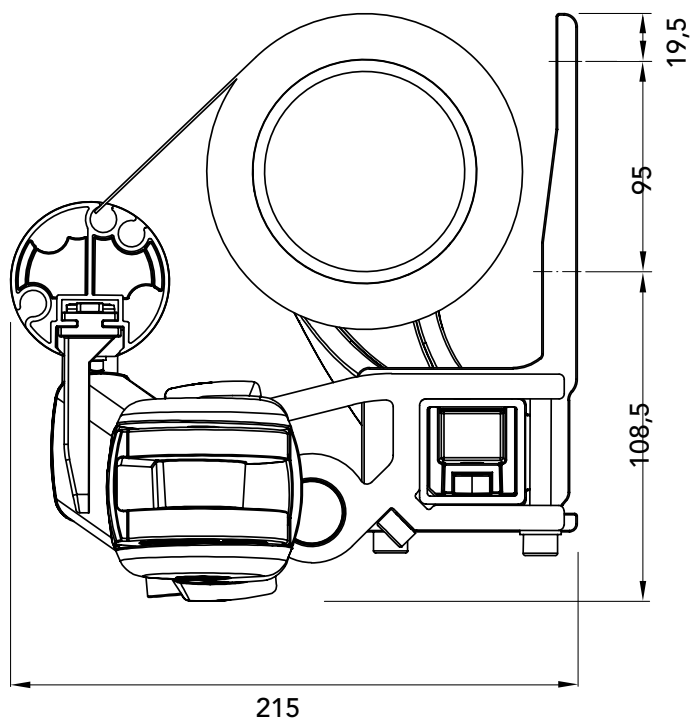

Standard RAL farver

HVID RAL9016

LYSEGRÅ RAL9006

Alle aluminiumsdele er pulverlakeret

Specielle RAL farver kan fremstilles mod pristillæg

Beskrivelse

Bærerør fremstillet i stål med dimensionen 40x40x2,5 mm

Fald kan indstilles mellem 5-40 grader

Dugvalse fremstillet i stål med dia. 85 mm

Frontprofil fremstillet i aluminium med dia. 60 mm

Dimensioner

2 arme 2.000 > 6.500 mm

3 arme 6.501 > 7.000 mm

Minimums bredder

| Udfald | Mindste bredde med 2 markisearme | Mindste bredde med 3 markisearme |
|--------|----------------------------------|----------------------------------|
| 1.500 | 2.000 | 2.970 |
| 2.000 | 2.500 | 3.920 |
| 2.500 | 3.200 | 4.670 |
| 3.000 | 3.700 | 5.420 |
| 3.500 | 4.200 | 6.170 |
| 4.000 | 4.700 | 6.920 |

Udfald

1.500 mm, 2.000 mm, 2.500 mm, 3.000 mm, 3.500 mm
4.000 mm

Snittegning - standard

Snittegning - med beskyttelsestag

Monteringsbeslag

Størrelse på dugen

Bredde på dugen = markise bredde -110 mm

Udfald på dugen = markise udfald +250 mm