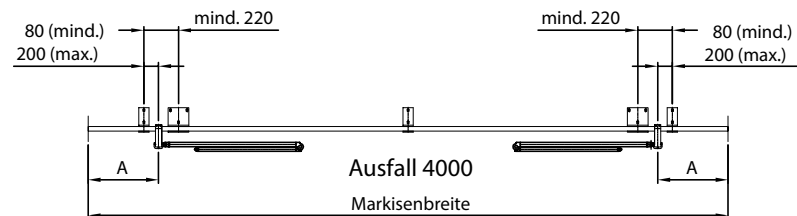

Dugvalse fremstillet i stål med dia. 85 mm

Frontprofil fremstillet i aluminium med dia. 60 mm

Dimensioner

2 arme 2.000 > 6.500 mm

3 arme 6.501 > 7.000 mm

Minimums bredder

| Udfald | Mindste bredde med 2 markisearme | Mindste bredde med 3 markisearme |
|--------|----------------------------------|----------------------------------|
| 1.500 | 2.000 | 2.970 |
| 2.000 | 2.500 | 3.920 |
| 2.500 | 3.200 | 4.670 |
| 3.000 | 3.700 | 5.420 |
| 3.500 | 4.200 | 6.170 |
| 4.000 | 4.700 | 6.920 |

Udfald

1.500 mm, 2.000 mm, 2.500 mm, 3.000 mm, 3.500 mm
4.000 mm

Snittegning - standard

Snittegning - med beskyttelsestag

Monteringsbeslag

Størrelse på dugen

Bredde på dugen = markise bredde -110 mm

Udfald på dugen = markise udfald +250 mm

Beslag til loft montering

Monteringsplade 1 x 80 mm

Monteringsplade 2 x 80 mm

Beslag til montering på spær

Spær beslag - VENSTRE Spær beslag - HØJRE

Placering af monteringsbeslag

| Breite in mm | | 2000 | 2500 | 3000 | 3500 | 4000 | 4500 | 5000 | 5500 | 6000 | 6500 | 7000 | |
|-----------------|------|------|------|------|------|------|------|------|------|------|------|------|---|
| Ausfall in mm | 1500 | A | 101* | 340 | 340 | 390 | 390 | 390 | 390 | 540 | 540 | 390 | |
| | 2000 | A | - | 101* | 200 | 390 | 390 | 390 | 390 | 540 | 540 | 390 | |
| | 2500 | A | - | - | - | 200 | 390 | 390 | 390 | 540 | 540 | 390 | |
| | 3000 | A | - | - | - | - | 200 | 390 | 390 | 540 | 540 | 390 | |
| | 3500 | A | - | - | - | - | - | 200 | 390 | 540 | 540 | 390 | |
| | 4000 | A | - | - | - | - | - | - | 200 | 390 | 540 | 200 | |
| Anzahl Konsolen | | | 2 | 2 | 2 | 2 | 3 | 3/5 | 3/5 | 3/5 | 3/5 | 5/7 | 7 |