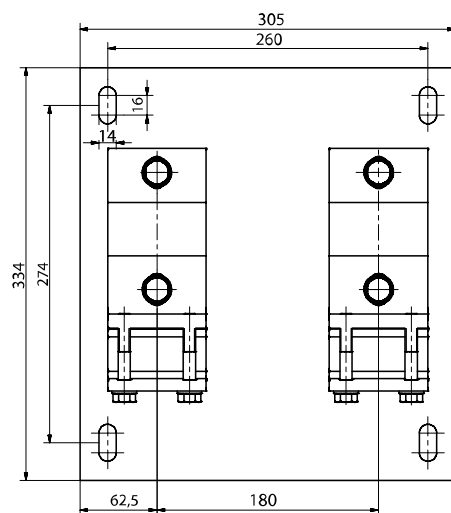

Dugvalse fremstillet i stål med dia. 85 mm

Frontprofil fremstillet i aluminium med dia. 60 mm

Dimensioner

2 arme 2.000 > 6.500 mm

3 arme 6.501 > 7.000 mm

Minimums bredder

| Udfald | Mindste bredde med 2 markisearme | Mindste bredde med 3 markisearme |
|--------|----------------------------------|----------------------------------|
| 1.500 | 2.000 | 2.970 |
| 2.000 | 2.500 | 3.920 |
| 2.500 | 3.200 | 4.670 |
| 3.000 | 3.700 | 5.420 |
| 3.500 | 4.200 | 6.170 |
| 4.000 | 4.700 | 6.920 |

Udfald

1.500 mm, 2.000 mm, 2.500 mm, 3.000 mm, 3.500 mm
4.000 mm

Snittegning - standard

Snittegning - med beskyttelsestag

Monteringsbeslag

Størrelse på dugen

Bredde på dugen = markise bredde -110 mm

Udfald på dugen = markise udfald +250 mm

Beslag til loft montering

Monteringsplade 1 x 80 mm

Monteringsplade 2 x 80 mm

Beslag til montering på spær

Spær beslag - VENSTRE Spær beslag - HØJRE

Placering af monteringsbeslag

| Breite in mm | | 2000 | 2500 | 3000 | 3500 | 4000 | 4500 | 5000 | 5500 | 6000 | 6500 | 7000 | |
|-----------------|------|------|------|------|------|------|------|------|------|------|------|------|---|
| Ausfall in mm | 1500 | A | 101* | 340 | 340 | 390 | 390 | 390 | 390 | 540 | 540 | 390 | |
| | 2000 | A | - | 101* | 200 | 390 | 390 | 390 | 390 | 540 | 540 | 390 | |
| | 2500 | A | - | - | - | 200 | 390 | 390 | 390 | 540 | 540 | 390 | |
| | 3000 | A | - | - | - | - | 200 | 390 | 390 | 540 | 540 | 390 | |
| | 3500 | A | - | - | - | - | - | 200 | 390 | 540 | 540 | 390 | |
| | 4000 | A | - | - | - | - | - | - | 200 | 390 | 540 | 200 | |
| Anzahl Konsolen | | | 2 | 2 | 2 | 2 | 3 | 3/5 | 3/5 | 3/5 | 3/5 | 5/7 | 7 |