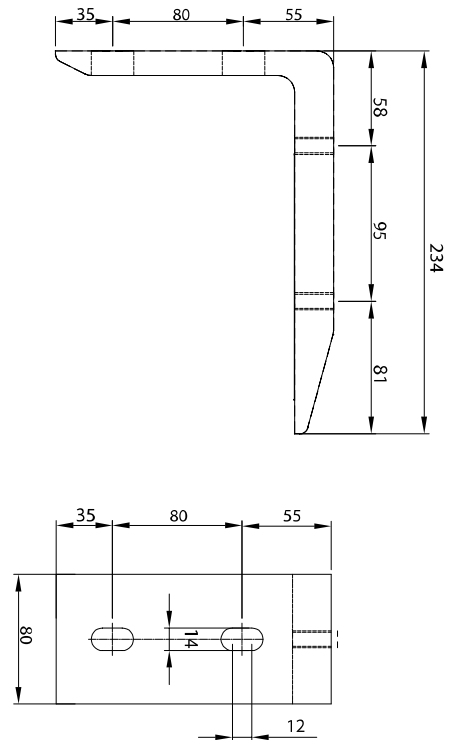

Standard RAL farver

HVID RAL9016

LYSEGRÅ RAL9006

Alle aluminiumsdele er pulverlakeret

Specielle RAL farver kan fremstilles mod pristillæg

Beskrivelse

Bærerør fremstillet i stål med dimensionen 40x40x2,5 mm

Fald kan indstilles mellem 5-40 grader

Dugvalse fremstillet i stål med dia. 85 mm

Frontprofil fremstillet i aluminium med dia. 60 mm

Dimensioner

2 arme 2.000 > 6.500 mm

3 arme 6.501 > 7.000 mm

Minimums bredder

| Udfald | Mindste bredde med 2 markisearme | Mindste bredde med 3 markisearme |
|--------|----------------------------------|----------------------------------|
| 1.500 | 2.000 | 2.970 |
| 2.000 | 2.500 | 3.920 |
| 2.500 | 3.200 | 4.670 |
| 3.000 | 3.700 | 5.420 |
| 3.500 | 4.200 | 6.170 |
| 4.000 | 4.700 | 6.920 |

Udfald

1.500 mm, 2.000 mm, 2.500 mm, 3.000 mm, 3.500 mm
4.000 mm

Snittegning - standard

Snittegning - med beskyttelsestag

Monteringsbeslag

Størrelse på dugen

Bredde på dugen = markise bredde -110 mm

Udfald på dugen = markise udfald +250 mm

Beslag til loft montering

Monteringsplade 1 x 80 mm

Monteringsplade 2 x 80 mm

Beslag til montering på spær

Spær beslag - VENSTRE Spær beslag - HØJRE

Placering af monteringsbeslag

| Breite in mm | | 2000 | 2500 | 3000 | 3500 | 4000 | 4500 | 5000 | 5500 | 6000 | 6500 | 7000 | |
|-----------------|------|------|------|------|------|------|------|------|------|------|------|------|---|
| Ausfall in mm | 1500 | A | 101* | 340 | 340 | 390 | 390 | 390 | 390 | 540 | 540 | 390 | |
| | 2000 | A | - | 101* | 200 | 390 | 390 | 390 | 390 | 540 | 540 | 390 | |
| | 2500 | A | - | - | - | 200 | 390 | 390 | 390 | 540 | 540 | 390 | |
| | 3000 | A | - | - | - | - | 200 | 390 | 390 | 540 | 540 | 390 | |
| | 3500 | A | - | - | - | - | - | 200 | 390 | 540 | 540 | 390 | |
| | 4000 | A | - | - | - | - | - | - | 200 | 390 | 540 | 200 | |
| Anzahl Konsolen | | | 2 | 2 | 2 | 2 | 3 | 3/5 | 3/5 | 3/5 | 3/5 | 5/7 | 7 |