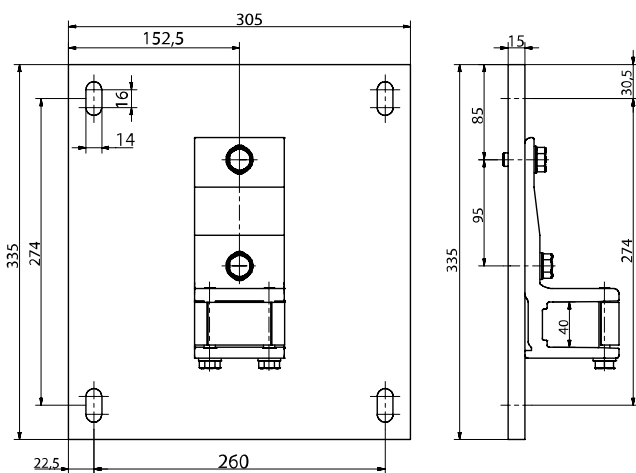

Standard RAL farver

HVID RAL9016

LYSEGRÅ RAL9006

Alle aluminiumsdele er pulverlakeret

Specielle RAL farver kan fremstilles mod pristillæg

Beskrivelse

Bærerør fremstillet i stål med dimensionen 40x40x2,5 mm

Fald kan indstilles mellem 5-40 grader

Dugvalse fremstillet i stål med dia. 85 mm

Frontprofil fremstillet i aluminium med dia. 60 mm

Dimensioner

2 arme 2.000 > 6.500 mm

3 arme 6.501 > 7.000 mm

Minimums bredder

| Udfald | Mindste bredde med 2 markisearme | Mindste bredde med 3 markisearme |
|--------|----------------------------------|----------------------------------|
| 1.500 | 2.000 | 2.970 |
| 2.000 | 2.500 | 3.920 |
| 2.500 | 3.200 | 4.670 |
| 3.000 | 3.700 | 5.420 |
| 3.500 | 4.200 | 6.170 |
| 4.000 | 4.700 | 6.920 |

Udfald

1.500 mm, 2.000 mm, 2.500 mm, 3.000 mm, 3.500 mm
4.000 mm

Snittegning - standard

Snittegning - med beskyttelsestag

Monteringsbeslag

Størrelse på dugen

Bredde på dugen = markise bredde -110 mm

Udfald på dugen = markise udfald +250 mm

Beslag til loft montering

Monteringsplade 1 x 80 mm

Monteringsplade 2 x 80 mm

Beslag til montering på spær

Spær beslag - VENSTRE Spær beslag - HØJRE

Placering af monteringsbeslag

| Breite in mm | | 2000 | 2500 | 3000 | 3500 | 4000 | 4500 | 5000 | 5500 | 6000 | 6500 | 7000 | |
|-----------------|------|------|------|------|------|------|------|------|------|------|------|------|---|
| Ausfall in mm | 1500 | A | 101* | 340 | 340 | 390 | 390 | 390 | 390 | 540 | 540 | 390 | |
| | 2000 | A | - | 101* | 200 | 390 | 390 | 390 | 390 | 540 | 540 | 390 | |
| | 2500 | A | - | - | - | 200 | 390 | 390 | 390 | 540 | 540 | 390 | |
| | 3000 | A | - | - | - | - | 200 | 390 | 390 | 540 | 540 | 390 | |
| | 3500 | A | - | - | - | - | - | 200 | 390 | 540 | 540 | 390 | |
| | 4000 | A | - | - | - | - | - | - | 200 | 390 | 540 | 200 | |
| Anzahl Konsolen | | | 2 | 2 | 2 | 2 | 3 | 3/5 | 3/5 | 3/5 | 3/5 | 5/7 | 7 |