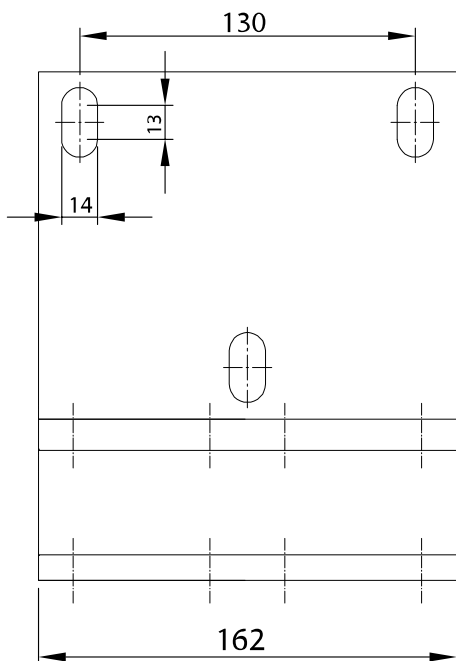

Standard RAL farver

HVID RAL9016

LYSEGRÅ RAL9006

Alle aluminiumsdele er pulverlakeret

Specielle RAL farver kan fremstilles mod pristillæg

Beskrivelse

Bærerør fremstillet i stål med dimensionen 40x40x2,5 mm

Fald kan indstilles mellem 5-40 grader

Dugvalse fremstillet i stål med dia. 85 mm

Frontprofil fremstillet i aluminium med dia. 60 mm

Dimensioner

2 arme 2.000 > 6.500 mm

3 arme 6.501 > 7.000 mm

Minimums bredder

| Udfald | Mindste bredde med 2 markisearme | Mindste bredde med 3 markisearme |
|--------|----------------------------------|----------------------------------|
| 1.500 | 2.000 | 2.970 |
| 2.000 | 2.500 | 3.920 |
| 2.500 | 3.200 | 4.670 |
| 3.000 | 3.700 | 5.420 |
| 3.500 | 4.200 | 6.170 |
| 4.000 | 4.700 | 6.920 |

Udfald

1.500 mm, 2.000 mm, 2.500 mm, 3.000 mm, 3.500 mm
4.000 mm

Snittegning - standard

Snittegning - med beskyttelsestag

Monteringsbeslag

Størrelse på dugen

Bredde på dugen = markise bredde -110 mm

Udfald på dugen = markise udfald +250 mm

Beslag til loft montering

Monteringsplade 1 x 80 mm

Monteringsplade 2 x 80 mm

Beslag til montering på spær

Spær beslag - VENSTRE Spær beslag - HØJRE

Placering af monteringsbeslag

| Breite in mm | | 2000 | 2500 | 3000 | 3500 | 4000 | 4500 | 5000 | 5500 | 6000 | 6500 | 7000 | |
|-----------------|------|------|------|------|------|------|------|------|------|------|------|------|---|
| Ausfall in mm | 1500 | A | 101* | 340 | 340 | 390 | 390 | 390 | 390 | 540 | 540 | 390 | |
| | 2000 | A | - | 101* | 200 | 390 | 390 | 390 | 390 | 540 | 540 | 390 | |
| | 2500 | A | - | - | - | 200 | 390 | 390 | 390 | 540 | 540 | 390 | |
| | 3000 | A | - | - | - | - | 200 | 390 | 390 | 540 | 540 | 390 | |
| | 3500 | A | - | - | - | - | - | 200 | 390 | 540 | 540 | 390 | |
| | 4000 | A | - | - | - | - | - | - | 200 | 390 | 540 | 200 | |
| Anzahl Konsolen | | | 2 | 2 | 2 | 2 | 3 | 3/5 | 3/5 | 3/5 | 3/5 | 5/7 | 7 |