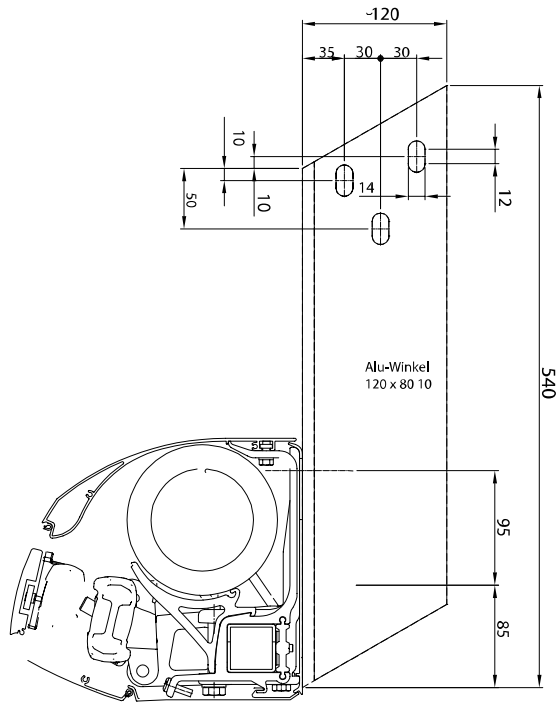

Standard RAL farver

HVID RAL9016

LYSEGRÅ RAL9006

Alle aluminiumsdele er pulverlakeret

Specielle RAL farver kan fremstilles mod pristillæg

Beskrivelse

Bærerør fremstillet i stål med dimensionen 40x40x2,5 mm

Fald kan indstilles mellem 5-40 grader

Dugvalse fremstillet i stål med dia. 85 mm

Frontprofil fremstillet i aluminium med dia. 60 mm

Dimensioner

2 arme 2.000 > 6.500 mm

3 arme 6.501 > 7.000 mm

Minimums bredder

| Udfald | Mindste bredde med 2 markisearme | Mindste bredde med 3 markisearme |
|--------|----------------------------------|----------------------------------|
| 1.500 | 2.000 | 2.970 |
| 2.000 | 2.500 | 3.920 |
| 2.500 | 3.200 | 4.670 |
| 3.000 | 3.700 | 5.420 |
| 3.500 | 4.200 | 6.170 |
| 4.000 | 4.700 | 6.920 |

Udfald

1.500 mm, 2.000 mm, 2.500 mm, 3.000 mm, 3.500 mm
4.000 mm

Snittegning - standard

Snittegning - med beskyttelsestag

Monteringsbeslag

Størrelse på dugen

Bredde på dugen = markise bredde -110 mm

Udfald på dugen = markise udfald +250 mm

Beslag til loft montering

Monteringsplade 1 x 80 mm

Monteringsplade 2 x 80 mm

Beslag til montering på spær

Spær beslag - VENSTRE Spær beslag - HØJRE

Placering af monteringsbeslag

| Breite in mm | | 2000 | 2500 | 3000 | 3500 | 4000 | 4500 | 5000 | 5500 | 6000 | 6500 | 7000 | |
|-----------------|------|------|------|------|------|------|------|------|------|------|------|------|---|
| Ausfall in mm | 1500 | A | 101* | 340 | 340 | 390 | 390 | 390 | 390 | 540 | 540 | 390 | |
| | 2000 | A | - | 101* | 200 | 390 | 390 | 390 | 390 | 540 | 540 | 390 | |
| | 2500 | A | - | - | - | 200 | 390 | 390 | 390 | 540 | 540 | 390 | |
| | 3000 | A | - | - | - | - | 200 | 390 | 390 | 540 | 540 | 390 | |
| | 3500 | A | - | - | - | - | - | 200 | 390 | 540 | 540 | 390 | |
| | 4000 | A | - | - | - | - | - | - | 200 | 390 | 540 | 200 | |
| Anzahl Konsolen | | | 2 | 2 | 2 | 2 | 3 | 3/5 | 3/5 | 3/5 | 3/5 | 5/7 | 7 |