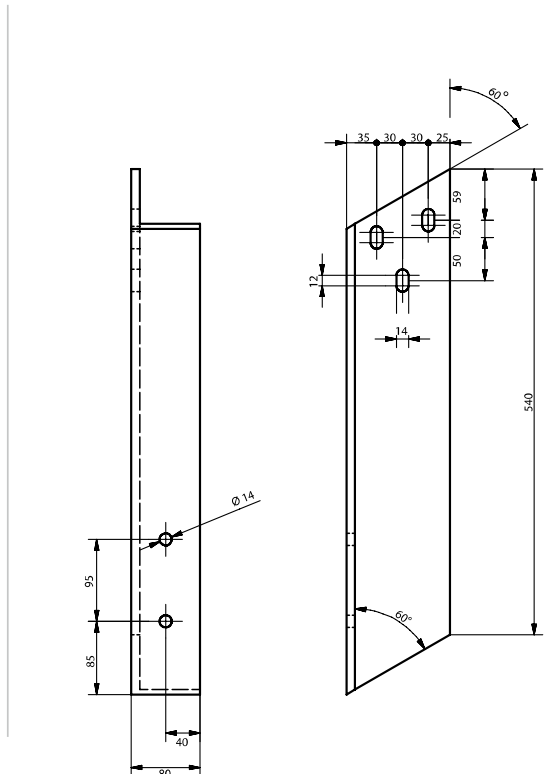

Standard RAL farver

HVID RAL9016

LYSEGRÅ RAL9006

Alle aluminiumsdele er pulverlakeret

Specielle RAL farver kan fremstilles mod pristillæg

Beskrivelse

Bærerør fremstillet i stål med dimensionen 40x40x2,5 mm

Fald kan indstilles mellem 5-40 grader

Dugvalse fremstillet i stål med dia. 85 mm

Frontprofil fremstillet i aluminium med dia. 60 mm

Dimensioner

2 arme 2.000 > 6.500 mm

3 arme 6.501 > 7.000 mm

Minimums bredder

| Udfald | Mindste bredde med 2 markisearme | Mindste bredde med 3 markisearme |
|--------|----------------------------------|----------------------------------|
| 1.500 | 2.000 | 2.970 |
| 2.000 | 2.500 | 3.920 |
| 2.500 | 3.200 | 4.670 |
| 3.000 | 3.700 | 5.420 |
| 3.500 | 4.200 | 6.170 |
| 4.000 | 4.700 | 6.920 |

Udfald

1.500 mm, 2.000 mm, 2.500 mm, 3.000 mm, 3.500 mm
4.000 mm

Snittegning - standard

Snittegning - med beskyttelsestag

Monteringsbeslag

Størrelse på dugen

Bredde på dugen = markise bredde -110 mm

Udfald på dugen = markise udfald +250 mm

Beslag til loft montering

Monteringsplade 1 x 80 mm

Monteringsplade 2 x 80 mm

Beslag til montering på spær

Spær beslag - VENSTRE Spær beslag - HØJRE

Placering af monteringsbeslag

| Breite in mm | | 2000 | 2500 | 3000 | 3500 | 4000 | 4500 | 5000 | 5500 | 6000 | 6500 | 7000 | |
|-----------------|------|------|------|------|------|------|------|------|------|------|------|------|---|
| Ausfall in mm | 1500 | A | 101* | 340 | 340 | 390 | 390 | 390 | 390 | 540 | 540 | 390 | |
| | 2000 | A | - | 101* | 200 | 390 | 390 | 390 | 390 | 540 | 540 | 390 | |
| | 2500 | A | - | - | - | 200 | 390 | 390 | 390 | 540 | 540 | 390 | |
| | 3000 | A | - | - | - | - | 200 | 390 | 390 | 540 | 540 | 390 | |
| | 3500 | A | - | - | - | - | - | 200 | 390 | 540 | 540 | 390 | |
| | 4000 | A | - | - | - | - | - | - | 200 | 390 | 540 | 200 | |
| Anzahl Konsolen | | | 2 | 2 | 2 | 2 | 3 | 3/5 | 3/5 | 3/5 | 3/5 | 5/7 | 7 |