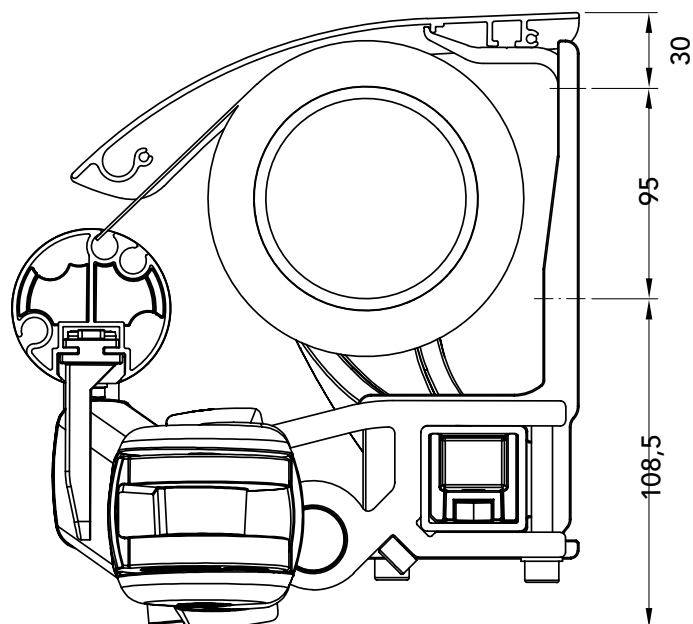

Standard RAL farver

HVID RAL9016

LYSEGRÅ RAL9006

Alle aluminiumsdele er pulverlakeret

Specielle RAL farver kan fremstilles mod pristillæg

Beskrivelse

Bærerør fremstillet i stål med dimensionen 40x40x2,5 mm

Fald kan indstilles mellem 5-40 grader

Dugvalse fremstillet i stål med dia. 85 mm

Frontprofil fremstillet i aluminium med dia. 60 mm

Dimensioner

2 arme 2.000 > 6.500 mm

3 arme 6.501 > 7.000 mm

Minimums bredder

| Udfald | Mindste bredde med 2 markisearme | Mindste bredde med 3 markisearme |
|--------|----------------------------------|----------------------------------|
| 1.500 | 2.000 | 2.970 |
| 2.000 | 2.500 | 3.920 |
| 2.500 | 3.200 | 4.670 |
| 3.000 | 3.700 | 5.420 |
| 3.500 | 4.200 | 6.170 |
| 4.000 | 4.700 | 6.920 |

Udfald

1.500 mm, 2.000 mm, 2.500 mm, 3.000 mm, 3.500 mm
4.000 mm

Snittegning - standard

Snittegning - med beskyttelsestag

Monteringsbeslag

Størrelse på dugen

Bredde på dugen = markise bredde -110 mm

Udfald på dugen = markise udfald +250 mm