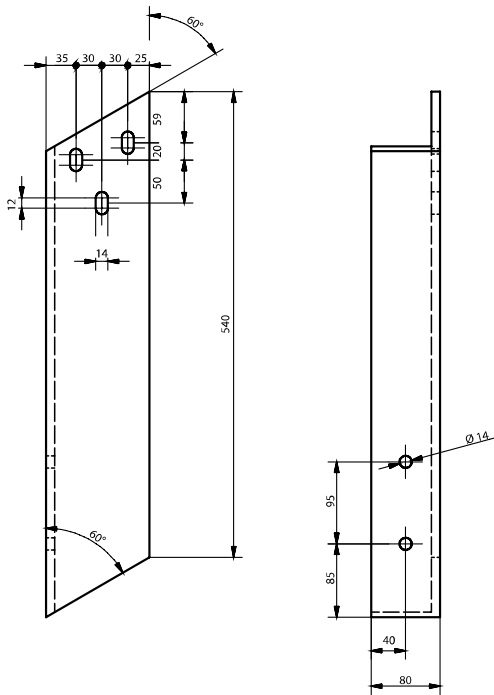

Standard RAL farver

HVID RAL9016

LYSEGRÅ RAL9006

Alle aluminiumsdele er pulverlakeret

Specielle RAL farver kan fremstilles mod pristillæg

Beskrivelse

Bærerør fremstillet i stål med dimensionen 40x40x2,5 mm

Fald kan indstilles mellem 5-40 grader

Dugvalse fremstillet i stål med dia. 85 mm

Frontprofil fremstillet i aluminium med dia. 60 mm

Dimensioner

2 arme 2.000 > 6.500 mm

3 arme 6.501 > 7.000 mm

Minimums bredder

| Udfald | Mindste bredde med 2 markisearme | Mindste bredde med 3 markisearme |
|--------|----------------------------------|----------------------------------|
| 1.500 | 2.000 | 2.970 |
| 2.000 | 2.500 | 3.920 |
| 2.500 | 3.200 | 4.670 |
| 3.000 | 3.700 | 5.420 |
| 3.500 | 4.200 | 6.170 |
| 4.000 | 4.700 | 6.920 |

Udfald

1.500 mm, 2.000 mm, 2.500 mm, 3.000 mm, 3.500 mm
4.000 mm

Snittegning - standard

Snittegning - med beskyttelsestag

Monteringsbeslag

Størrelse på dugen

Bredde på dugen = markise bredde -110 mm

Udfald på dugen = markise udfald +250 mm

Beslag til loft montering

Monteringsplade 1 x 80 mm

Monteringsplade 2 x 80 mm

Beslag til montering på spær

Spær beslag - VENSTRE Spær beslag - HØJRE

Placering af monteringsbeslag

| Breite in mm | | 2000 | 2500 | 3000 | 3500 | 4000 | 4500 | 5000 | 5500 | 6000 | 6500 | 7000 | |
|-----------------|------|------|------|------|------|------|------|------|------|------|------|------|---|
| Ausfall in mm | 1500 | A | 101* | 340 | 340 | 390 | 390 | 390 | 390 | 540 | 540 | 390 | |
| | 2000 | A | - | 101* | 200 | 390 | 390 | 390 | 390 | 540 | 540 | 390 | |
| | 2500 | A | - | - | - | 200 | 390 | 390 | 390 | 540 | 540 | 390 | |
| | 3000 | A | - | - | - | - | 200 | 390 | 390 | 540 | 540 | 390 | |
| | 3500 | A | - | - | - | - | - | 200 | 390 | 540 | 540 | 390 | |
| | 4000 | A | - | - | - | - | - | - | 200 | 390 | 540 | 200 | |
| Anzahl Konsolen | | | 2 | 2 | 2 | 2 | 3 | 3/5 | 3/5 | 3/5 | 3/5 | 5/7 | 7 |