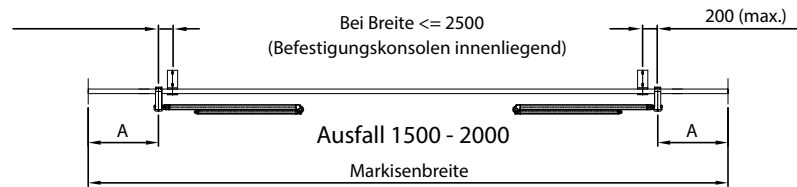

Udfald

1.500 mm, 2.000 mm, 2.500 mm, 3.000 mm, 3.500 mm
4.000 mm

Snittegning - standard

Snittegning - med beskyttelsestag

Monteringsbeslag

Størrelse på dugen

Bredde på dugen = markise bredde -110 mm

Udfald på dugen = markise udfald +250 mm

Beslag til loft montering

Monteringsplade 1 x 80 mm

Monteringsplade 2 x 80 mm

Beslag til montering på spær

Spær beslag - VENSTRE Spær beslag - HØJRE

Placering af monteringsbeslag

| Breite in mm | | 2000 | 2500 | 3000 | 3500 | 4000 | 4500 | 5000 | 5500 | 6000 | 6500 | 7000 | |
|-----------------|------|------|------|------|------|------|------|------|------|------|------|------|---|
| Ausfall in mm | 1500 | A | 101* | 340 | 340 | 390 | 390 | 390 | 390 | 540 | 540 | 390 | |
| | 2000 | A | - | 101* | 200 | 390 | 390 | 390 | 390 | 540 | 540 | 390 | |
| | 2500 | A | - | - | - | 200 | 390 | 390 | 390 | 540 | 540 | 390 | |
| | 3000 | A | - | - | - | - | 200 | 390 | 390 | 540 | 540 | 390 | |
| | 3500 | A | - | - | - | - | - | 200 | 390 | 540 | 540 | 390 | |
| | 4000 | A | - | - | - | - | - | - | 200 | 390 | 540 | 200 | |
| Anzahl Konsolen | | | 2 | 2 | 2 | 2 | 3 | 3/5 | 3/5 | 3/5 | 3/5 | 5/7 | 7 |